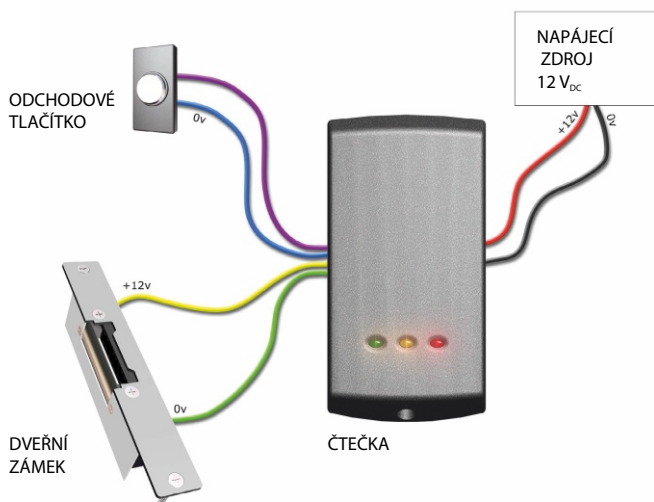

Přístupové systémy Paxton Compact nabízejí ideální řešení pro malé obchodní provozovny, sportovní kluby, vnitřní prostory s nízkou úrovní zabezpečení, bytové komplexy, sklady, školy a další aplikace s požadavkem na kontrolu vstupu do dané oblasti.

Kompaktní provedení každého autonomního přístupového bodu sestává ze čtečky karet (která může být i v provedení s klávesnicí), na níž se připojuje dveřní zámek, odchodové tlačítko a napájecí zdroj. Samotné programování čteček probíhá prostřednictvím dodávané sady přístupových karet.

Vlastnosti

Počet uživatelů:	max. 10.000
Počet balení přístup. karet v jednom systému:	max. 100
Délka přístupového kódu:	4 až 8 znaků
Počet přístupových kódů:	max. 50
Čas otevření dveří:	1 až 60 vteřin
Časové zóny (s připojenými hodinami):	2
Přístupové úrovně (barevné zóny):	3
Vypnutí zvukové signalizace:	ano
Použití se standartními i reverzními zámky:	ano
Vstup pro odchodové tlačítko:	ano
Rozměry:	71 x 70 x 23 mm

Napájení

Provozní napájení:	11-14 VDC
Proudový odběr:	100 mA
Spínaný proud:	1 A

Prostředí

Provozní teplota:	-20°C až +55°C
Krytí:	IPX7 (pro venkovní použití)

Čtecí dosah (dle provedení identifikátoru)

P38:	karta 60 mm, klíčenka 40 mm, náramek 25 mm
P50:	karta 80 mm, klíčenka 50 mm, náramek 35 mm
P75:	karta 100 mm, klíčenka 60 mm, náramek 40 mm